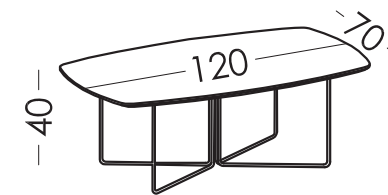

Croquis

Embalaje

Embalaje con plástico retráctilado y cantoneras de protección

Opciones patas

Las mesas Marcel están fabricadas por Fama Sofas cuyo sistema de calidad está certificado por AENOR y IQNET, según la norma ISO 9001-2008, con el número de certificado ER 0790/1999.

Todos los modelos han pasado las pruebas exigidas para la concesión de la etiqueta de control de Calidad de los laboratorios de Aidima-Cetem.

Enjoy the new design
made in
Spain

fama