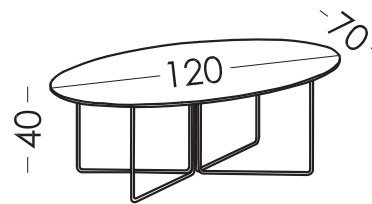

Croquis

Embalaje

Embalaje con plástico retráctilado y cantoneras de protección

Opciones patas

Las mesas Marcel están fabricadas por Fama Sofas cuyo sistema de calidad está certificado por AENOR y IQNET, según la norma ISO 9001-2008, con el número de certificado ER 0790/1999.

Todos los modelos han pasado las pruebas exigidas para la concesión de la etiqueta de control de Calidad de los laboratorios de Aidima-Cetem.

Enjoy the new design
made in
Spain

fama